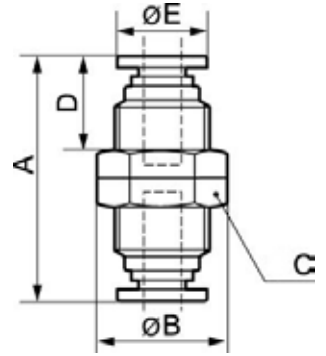

CONEX PUSH FITTINGS

Bulkhead union - RPU TT

Min / Max operating pressure

0 / 10 bar

Min. / Max temperature

0 / 60 °C

Part number	Dim. A (mm)	Dim. B (mm)	Dim. C (mm)	Dim. D (mm)	Dim. E (mm)
RPU TT0404	34	16.5	14	13	10
RPU TT0505	36	20	17	14	12.8
RPU TT0606	36	20	17	14	12.8
RPU TT0808	39.5	22	19	15.8	13.8
RPU TT1010	40.6	28	24	16.5	16.8
RPU TT1212	44.5	30.5	26	17.8	19.8
RPU TT1616	52	32.5	28	18.3	23.8